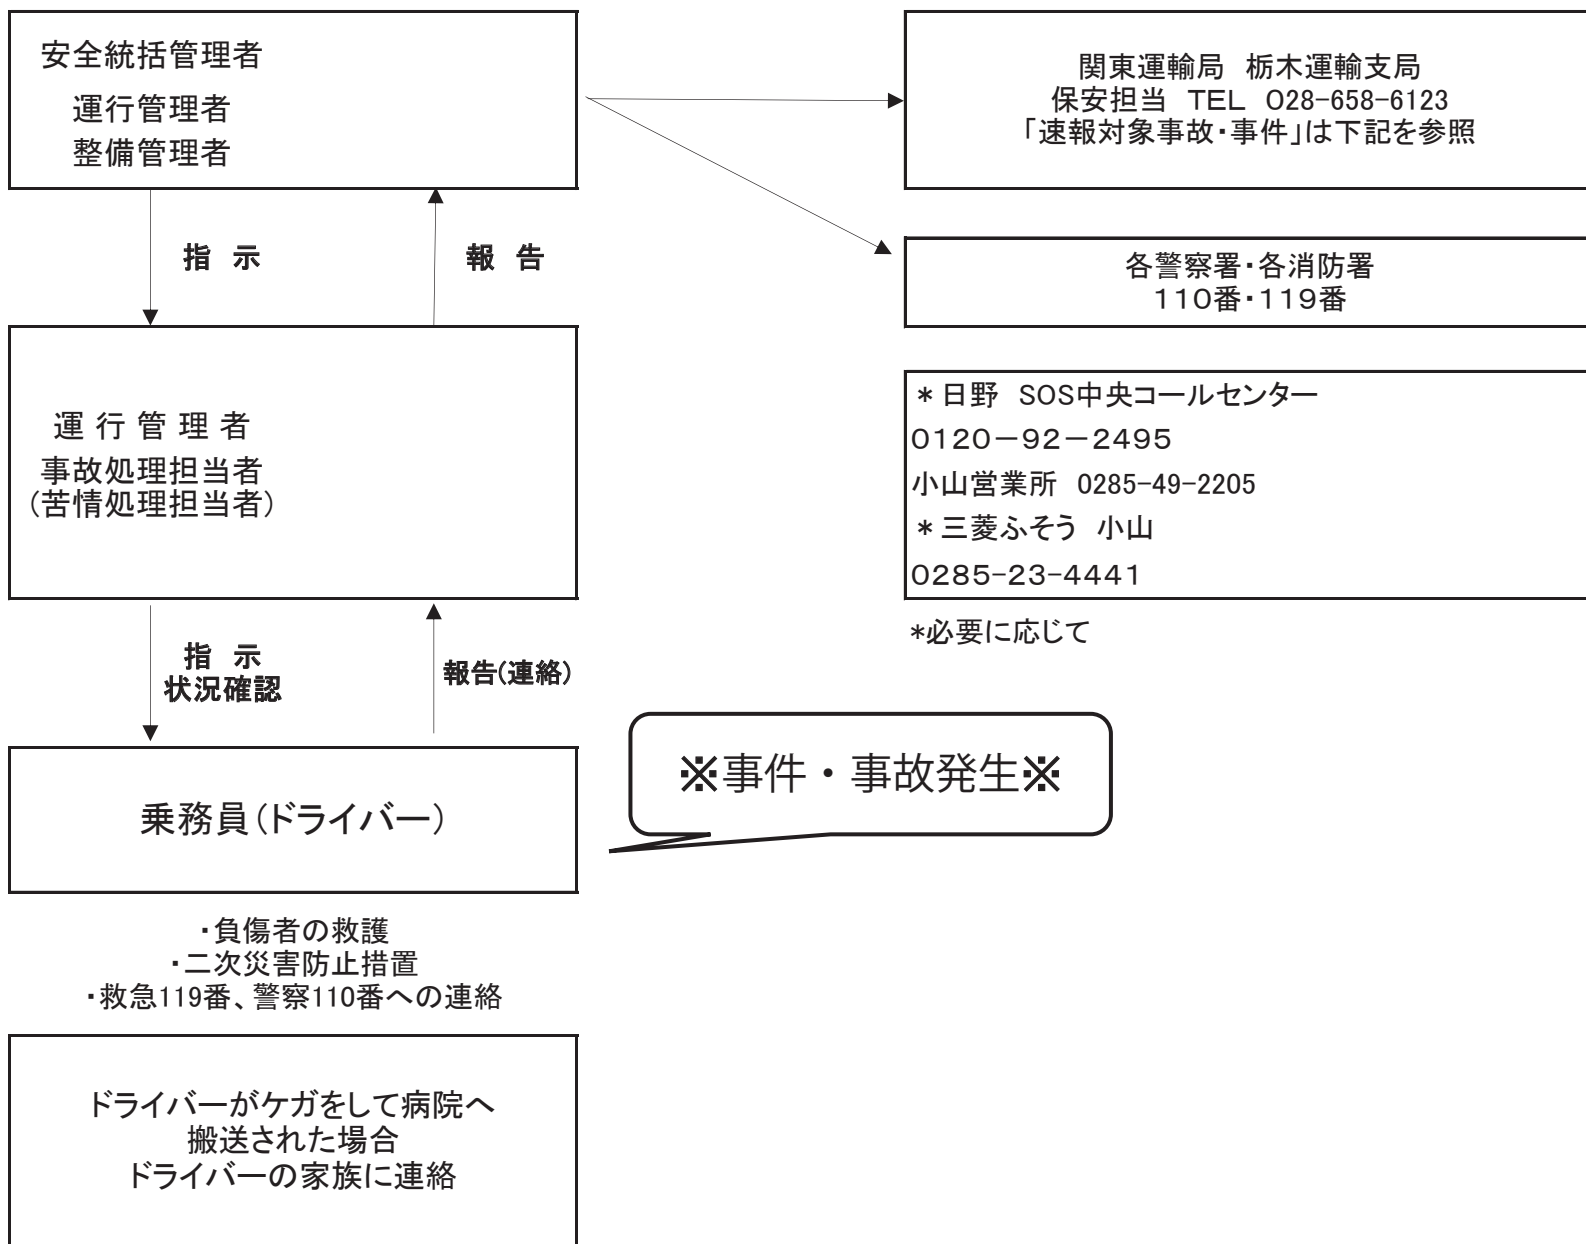

# 事件・事故等安全緊急体制・連絡体制図

■ 下記「速報対象事故・事件」は発生後すみやかに運輸支局へ連絡。

関東運輸局 栃木運輸支局  
 保安担当 TEL 028-658-6123  
 携帯電話 TEL 090-3369-7056

「速報対象事故・事件」  
 (事故・事件の詳細は右記)

- ・ 特定重大事故
- ・ 重大事故
- ・ 特定重大事件
- ・ 重大事件
- ・ 消費者重大事故等

ア 旅客自動車運送事業者の乗客に1名以上の死者又は重傷者を生じた事故  
 イ アに該当する事故を発生させるおそれがある事故  
 (自動車が転覆し、転落し、火災を起こし、又は鉄道車両  
 (軌道車両を含む。)と衝突し、若しくは接触したもので  
 あって、乗客が乗車中のもの)

- ・ 事件予告