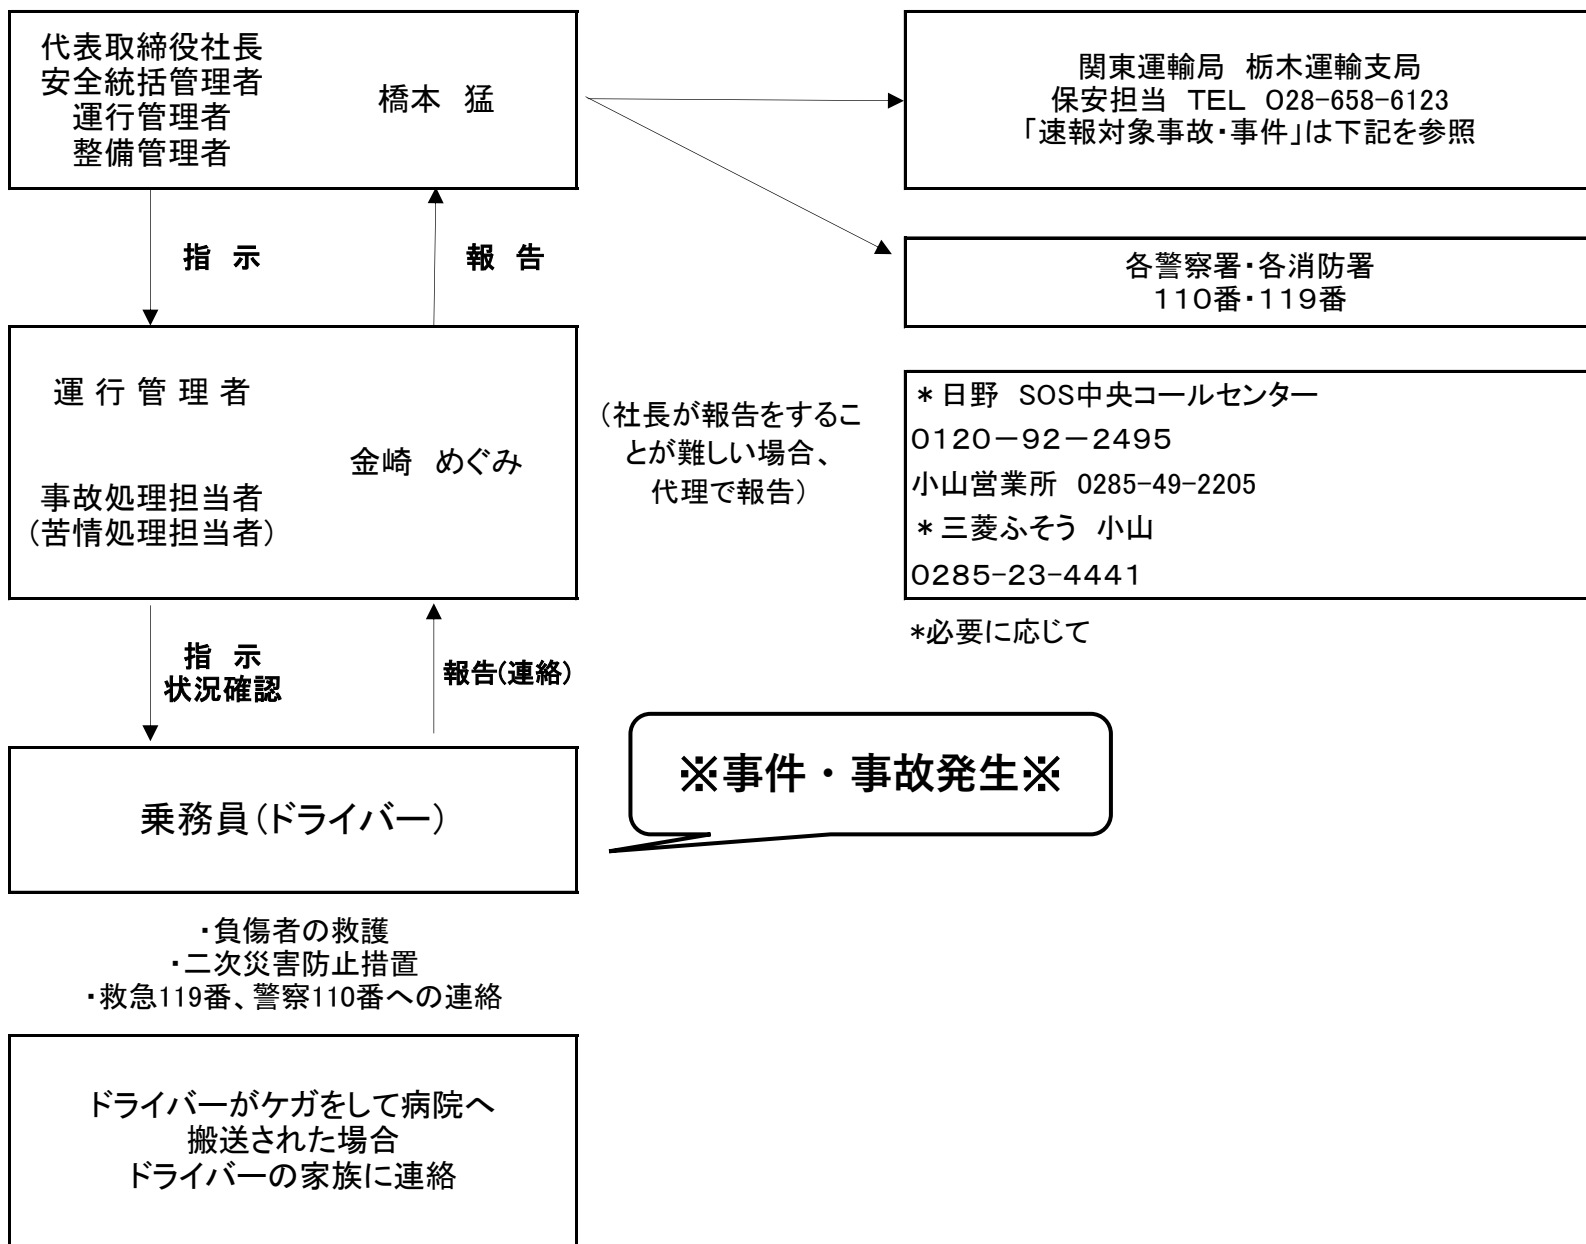

# 事件・事故等安全緊急体制・連絡体制図

■ 下記「速報対象事故・事件」は発生後すみやかに運輸支局へ連絡。

関東運輸局 栃木運輸支局  
 保安担当 TEL 028-658-6123  
 携帯電話 TEL 090-3369-7056

「速報対象事故・事件」  
 (事故・事件の詳細は右記)

- ・ 特定重大事故
- ・ 重大事故
- ・ 特定重大事件
- ・ 重大事件
- ・ 消費者重大事故等

ア 旅客自動車運送事業者の乗客に1名以上の死者又は重傷者を生じた事故  
 イ アに該当する事故を発生させるおそれがある事故  
 (自動車が転覆し、転落し、火災を起こし、又は鉄道車両(軌道車両を含む。)と衝突し、若しくは接触したものであって、乗客が乗車中のもの)

- ・ 事件予告